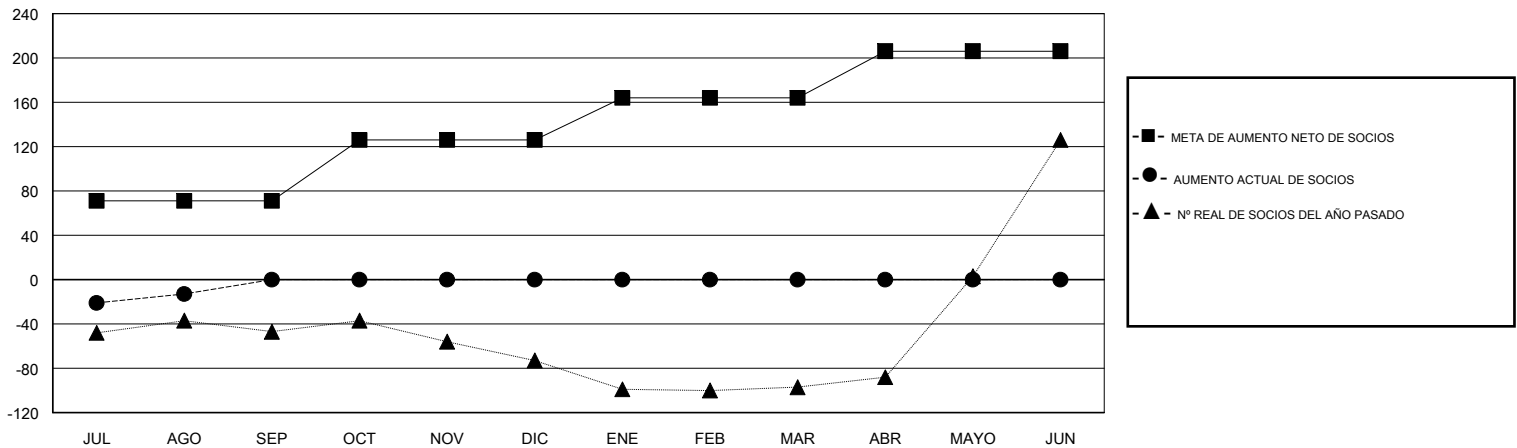

# MONTHLY MEMBERSHIP PROGRESS REPORT

District M 1

Results as of: 08/31/2018

GMT: AGRIPINA JARA DE GINARD

UBICACIÓN PARAGUAY

GMT DE AE

Clubes				socios			
RESULTADOS DE 2018-2019				RESULTADOS DE 2018-2019			
TRIMESTRE	META DE CLUBES NUEVOS	NUEVOS CLUBES	CLUBES DADOS DE BAJA	TRIMESTRE	META DE AUMENTO NETO DE SOCIOS	AUMENTO ACTUAL DE SOCIOS	Nº REAL DE SOCIOS DADOS DE BAJA (incluidos traslados)
JUL/AGO/SEP	0	0	0	JUL/AGO/SEP	71	30	40
OCT/NOV/DIC	0	0	0	OCT/NOV/DIC	55	0	0
ENE/FEB/MAR	0	0	0	ENE/FEB/MAR	38	0	0
ABR/MAYO/JUN	0	0	0	ABR/MAYO/JUN	42	0	0

METAS Y CIFRA ACUMULATIVA DE CLUBES NUEVOS

METAS Y CIFRA ACUMULATIVA DE SOCIOS

CLUBES DADOS DE BAJA: 0	13 CLUBS OF 52 AÑADIERON 1 O MÁS SOCIOS NUEVOS	<b>DISTRIBUCIÓN POR SEXO</b> MASCULINO 795 (47.78%) FEMENINO 869 (52.22%) Meta del año fiscal de porcentaje de mujeres: 0%
SOCIOS DADOS DE BAJA	<a href="#">HAGA CLIC AQUÍ PARA OBTENER LOS DATOS ACUMULATIVOS DE SOCIOS</a>	TOTAL DE SOCIOS EN UNIDADES FAMILIARES 529
FALLECIDOS 1		SOCIOS FAMILIARES QUE PAGAN LA MITAD DE LAS CUOTAS 312
CLUB CANCELADO 0		
OTRO 39		
TOTAL 40		